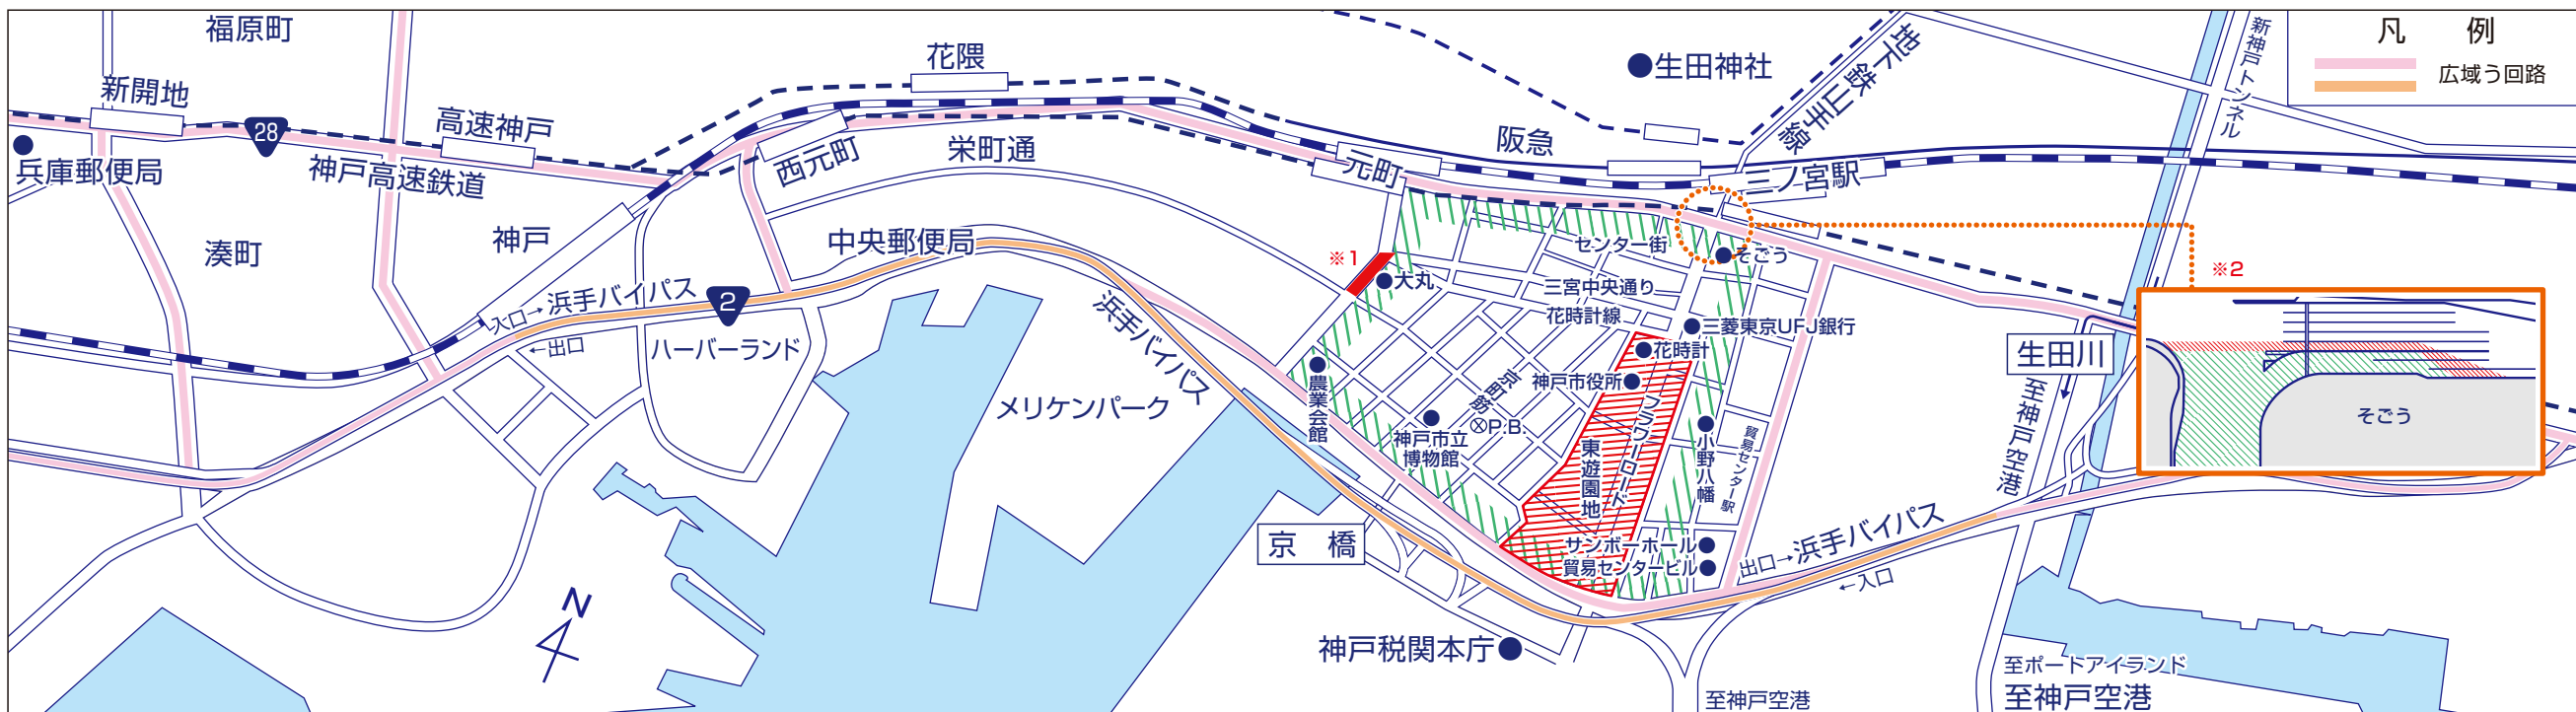

“神戸まつり” 交通規制のお知らせ

5月20日(土)・21日(日)

■第47回 神戸まつり交通規制(フラワーロード・旧居留地周辺)

| 月 日 | 規制時間 | 規制種別 | 規制対象 | 規制区域 |
|----------|---------------------|--------|-----------------------------------|----------------------------------------------------------------------------------------|
| 5月20日(土) | 午後9時から 翌日午前5時まで | 車両通行禁止 | 車 両 (バス・タクシー・貨物自動車・ 軽車両を除く) | 下図  |
| 5月21日(日) | 午前7時30分から 午後7時まで | 歩行者用道路 | 車 両 (指定車・許可車・神戸まつり 関係車両を除く) | 下図  |
| | 午前10時から 午後7時まで | 歩行者用道路 | 車 両 (指定車・許可車・神戸まつり 関係車両を除く) | 下図  |
| 5月21日(日) | 午後7時から 翌日午前5時まで | 車両通行禁止 | 車 両 (バス・タクシー・貨物自動車・ 軽車両を除く) | 下図  |

注意とお願い

○当日は、交通の混雑が予想されますので自動車の利用は自粛をお願いいたします。

※1 大丸西側の規制開始時間が11時から10時へ変更しておりますので、ご注意ください。
 ※2 そごう北側の車線規制を1車線追加しておりますので、通行する場合はご注意ください。

- 他の地域から商用などで来られる方についても、事前に協力をお願いしておいてください。
- 規制時間等を変更する場合がありますので、現場警察官の指示に従っていただきますようお願いいたします。
- 三宮周辺を自動車で通過する場合は浜手バイパスへ迂回をお願いいたします。
- 神戸空港を利用される方は、交通規制区域を迂回していただきますようお願いいたします。
- 交通規制により、バス停及びバス路線が臨時変更いたしますので、ご注意をお願いいたします。