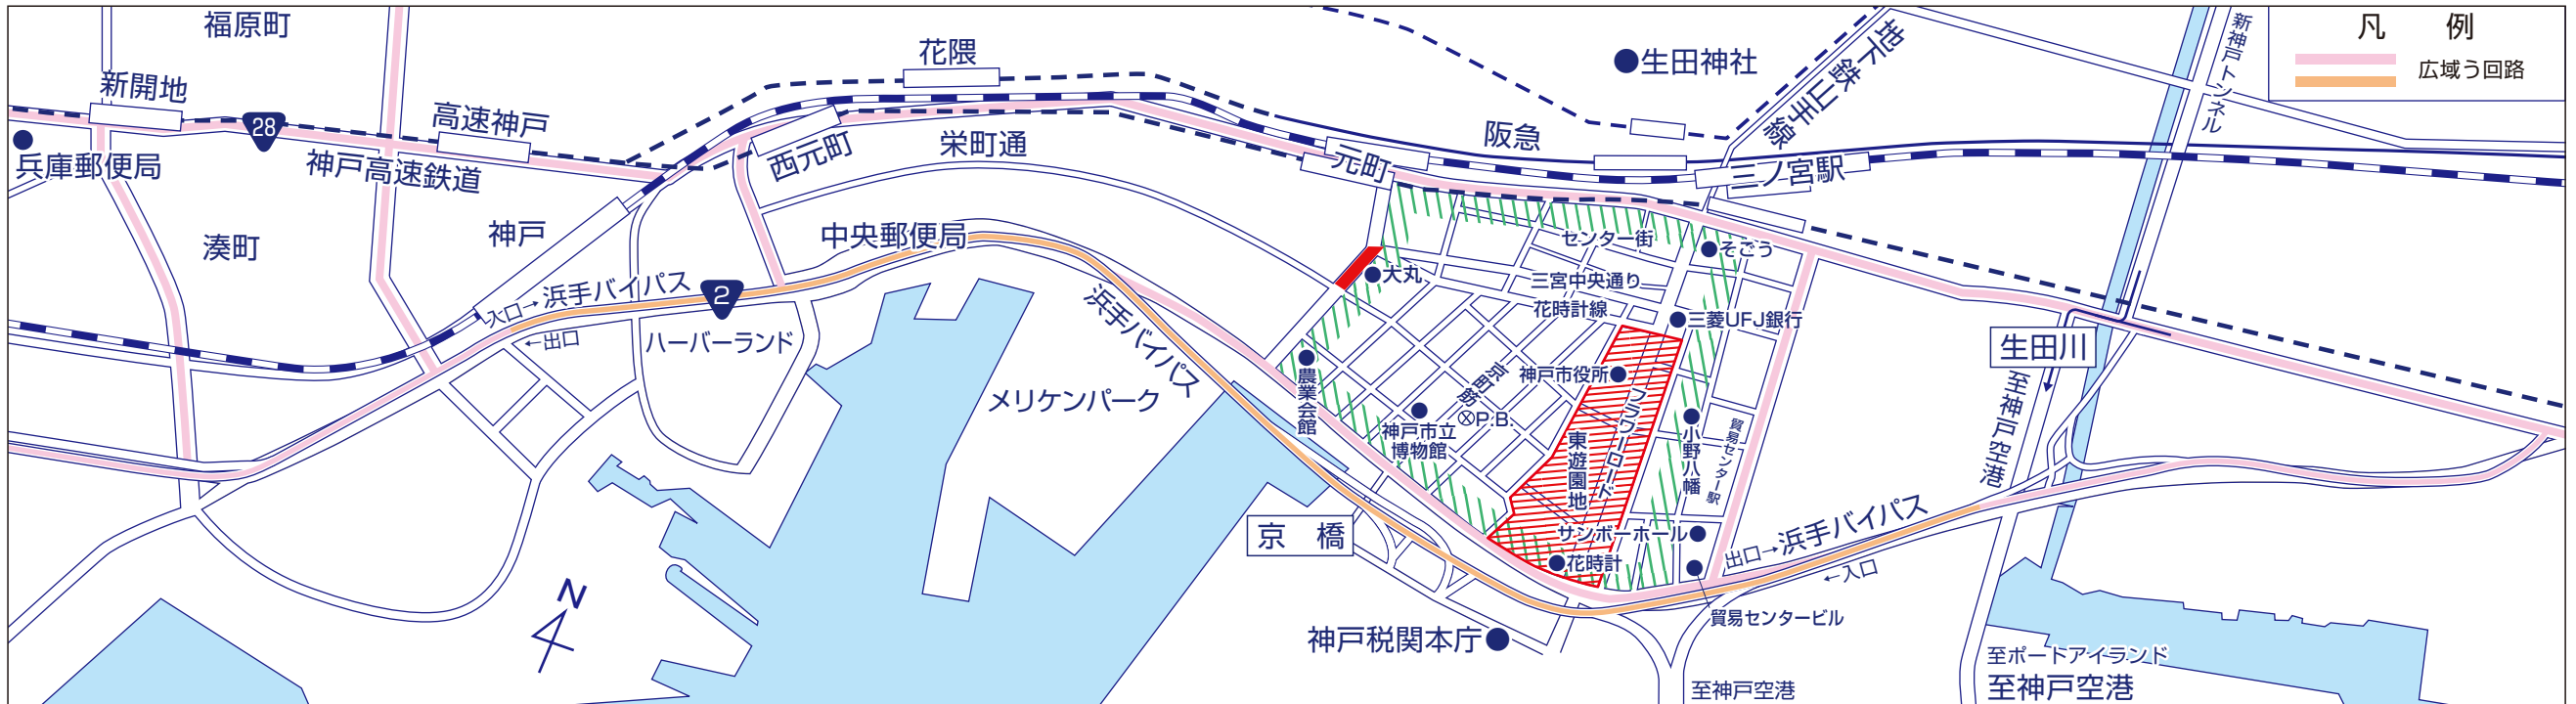

“神戸まつり” 交通規制のお知らせ

5月18日(土)・19日(日)

■第49回 神戸まつり交通規制(フラワーロード・旧居留地周辺)

月 日	規制時間	規制種別	規制対象	規制区域
5月18日(土)	午後9時から 翌日午前5時まで	車両通行禁止	車 両 (バス・タクシー・貨物自動車・ 軽車両を除く)	下図 
5月19日(日)	午前7時30分から 午後7時まで	歩行者用道路	車 両 (指定車・許可車・神戸まつり 関係車両を除く)	下図 
	午前11時から 午後7時まで	歩行者用道路	車 両 (指定車・許可車・神戸まつり 関係車両を除く)	下図 
5月19日(日)	午後7時から 翌日午前5時まで	車両通行禁止	車 両 (バス・タクシー・貨物自動車・ 軽車両を除く)	下図 

注意とお願い

○当日は、交通の混雑が予想されますので自動車の利用は自粛をお願いいたします。

- 他の地域から商用などで来られる方についても、事前に協力をお願いしておいてください。
- 規制時間等を変更する場合がありますので、現場警察官の指示に従っていただきますようお願いいたします。
- 三宮周辺を自動車で通過する場合は浜手バイパスへ迂回をお願いいたします。
- 神戸空港を利用される方は、交通規制区域を迂回していただきますようお願いいたします。
- 交通規制により、バス停及びバス路線が臨時変更いたしますので、ご注意ください。