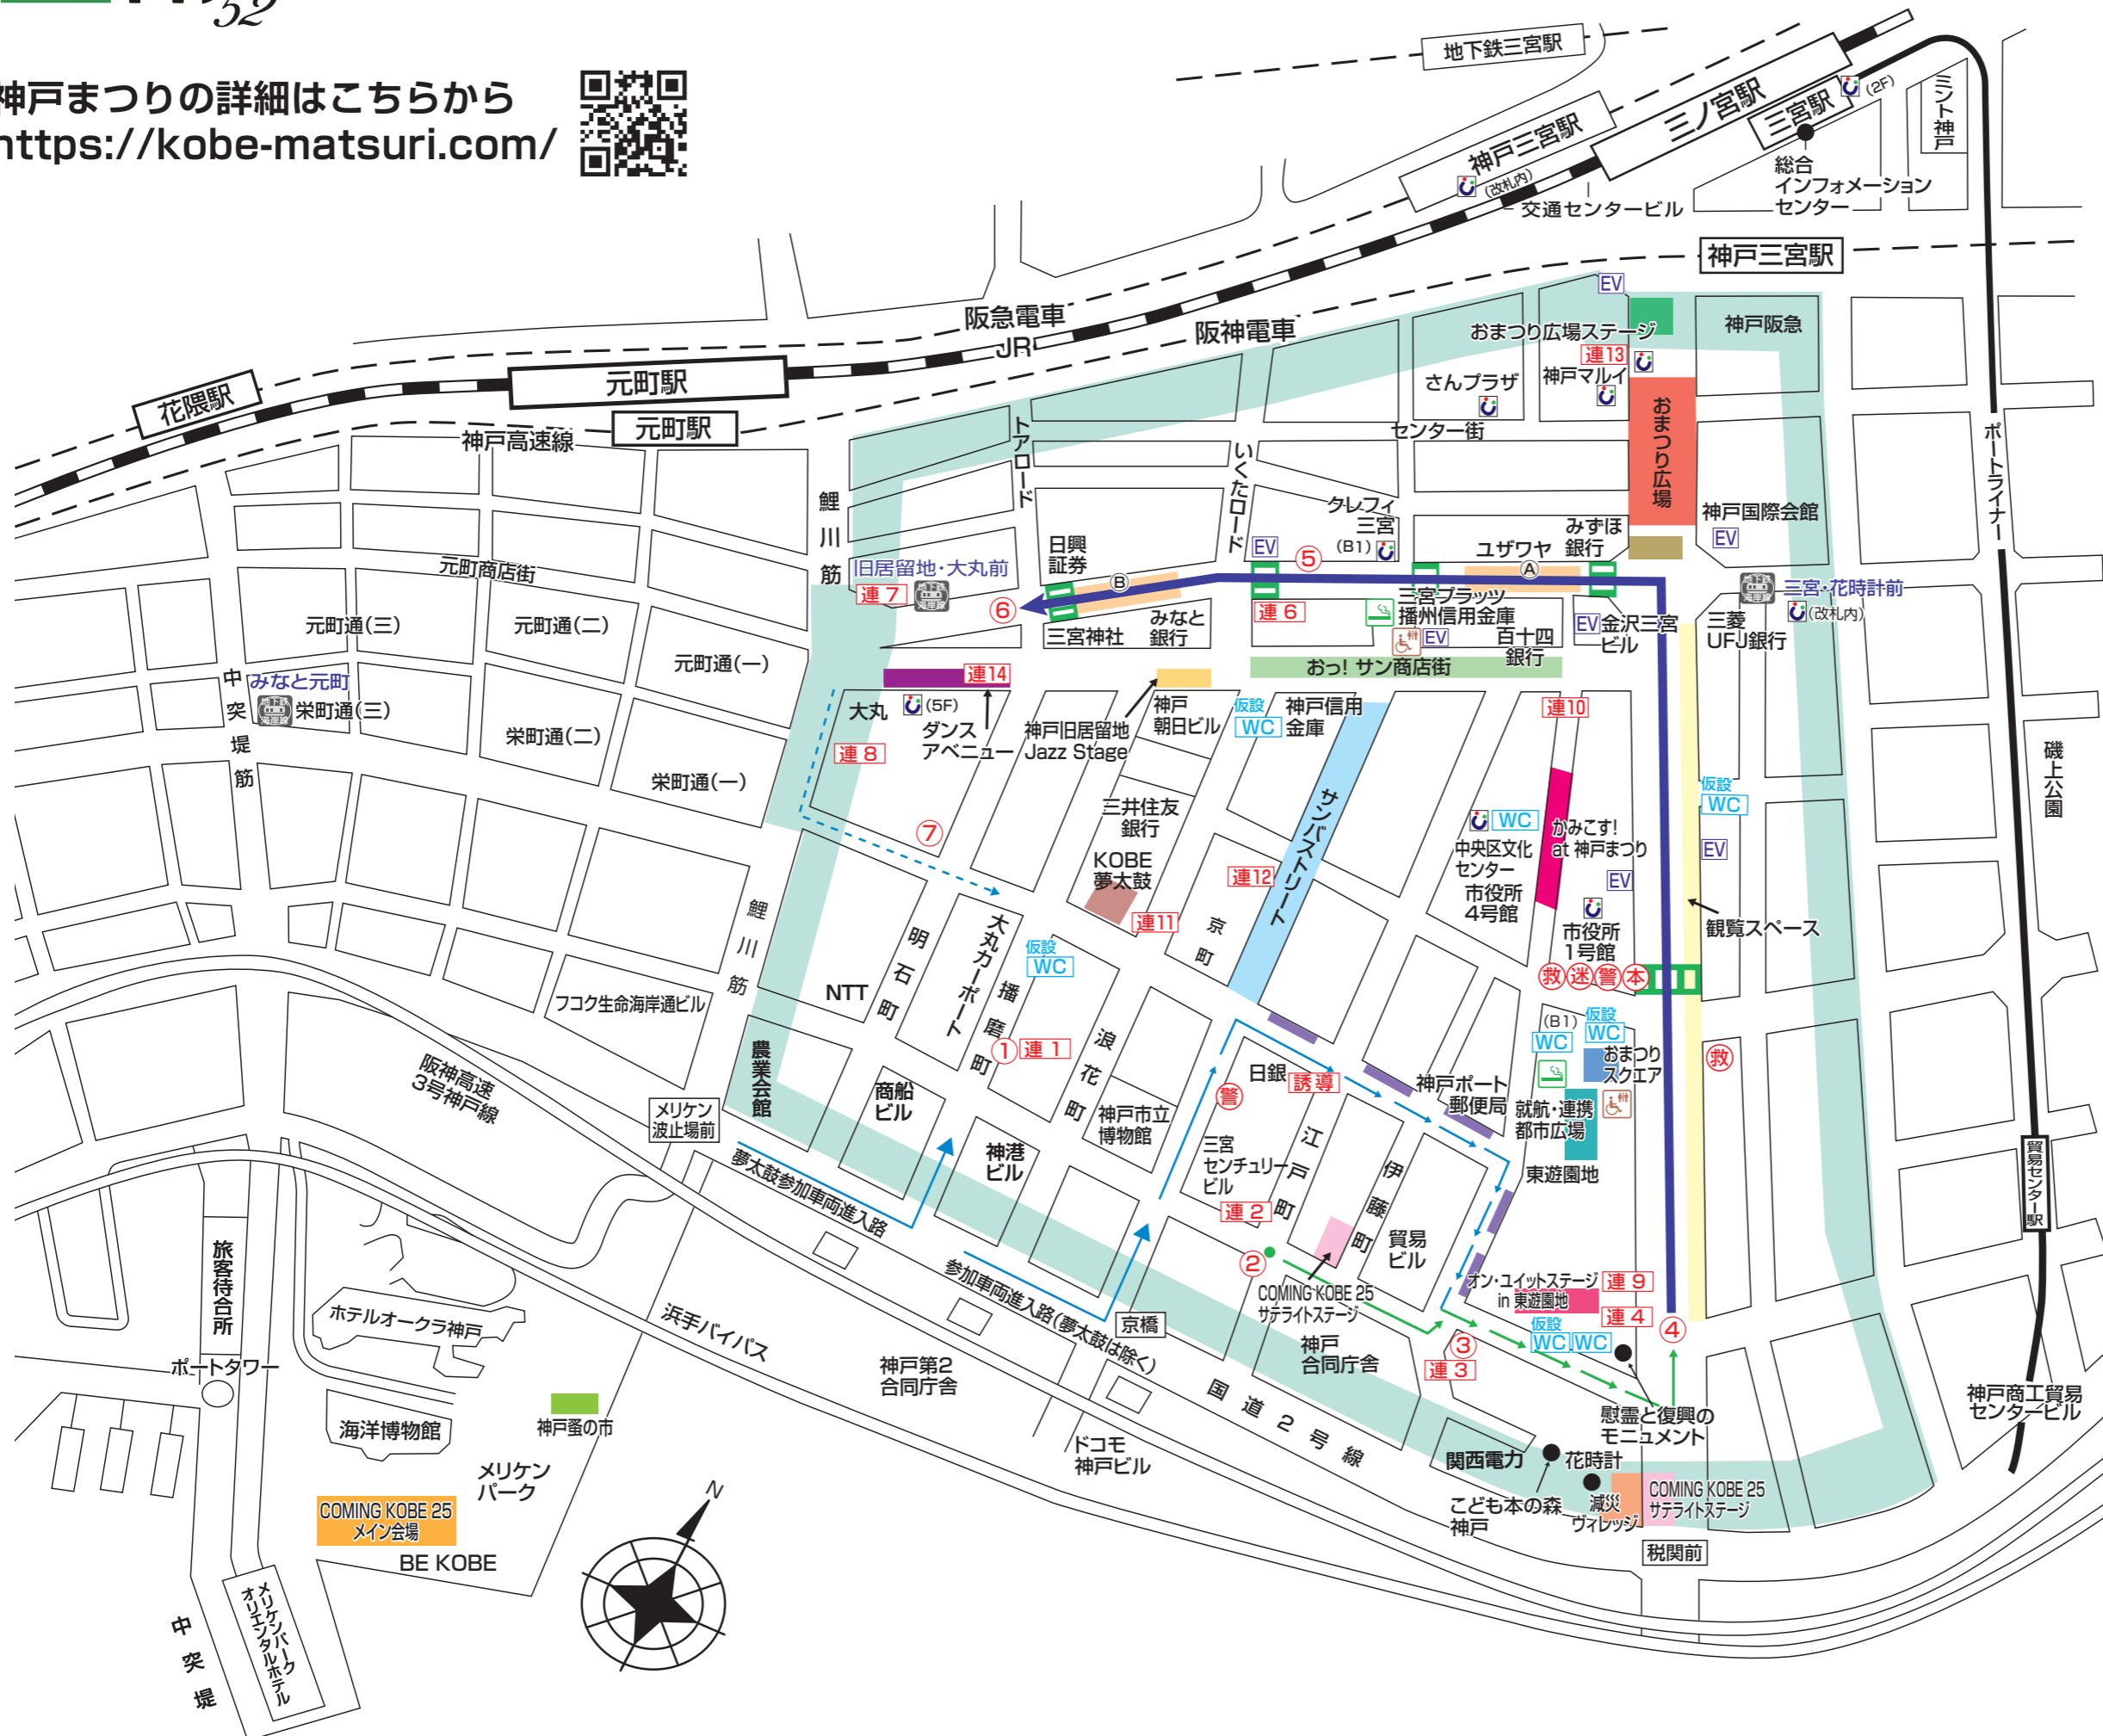

神戸まつりの詳細はこちらから  
<https://kobe-matsuri.com/>

- ← パレードコース
- パレード参加者待機コース
- 参加車両進入路
- パレード参加団体退出路
- ① 参加者受付場所 **連1**
- ② パレード参加者集合地点 **連2**
- ③ パレード合流地点 **連3**
- ④ パレード出発地点 **連4**
- ⑤ パレード中間地点 **連6**
- ⑥ パレード終了地点 **連7**
- ⑦ パレード解散地点 **連8**
- パレード参加車両待機場所
- オン・ユイットステージ in 東遊園地 **連9**
- おっ!サン商店街 **連10**
- KOBE夢太鼓 **連11**
- わくわくストリートA/B **連6**
- おまつり広場
- おまつり広場ステージ **連13**
- おまつりスクエア
- 就航・連携都市広場
- サンバストリート **連12**
- ダンスアベニュー **連14**
- 神戸旧居留地Jazz Stage
- かみこす! at 神戸まつり **連10**
- COMING KOBE 25 メイン会場
- COMING KOBE 25 サテライトステージ
- 減災ヴィレッジ
- 神戸蚤の市
- まつり運営本部
- 救護センター
- 迷子センター
- 警察詰所
- 連1 ~ 連14** 連絡所
- こうべ・だれでもトイレ(多機能トイレ)
- WC トイレ
- 交通規制区域
- 横断場所  
時間によっては横断が制限されます。
- EV 地上・地下エレベーター
- 車いす対応トイレ(地下)
- 喫煙スペース
- 障がい者(車いす)優先ゾーン