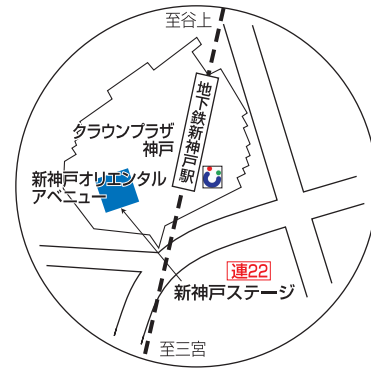

第37回神戸まつり会場付近図 (5月12日)

- ← パレードコース
- パレード参加者待機コース
- 参加車両進入路
- (A) 参加者受付場所 連1
- (B) パレード集合地点 連2
- (C) パレード合流地点 連3
- (D) パレード出発地点 連4
- (E) パレード終了地点 連7
- (F) パレード解散地点 連8
- パレード参加車両待機場所
- こうべ・だれでもトイレ(多機能トイレ)
- WC トイレ
- 交通規制区域
- 花舞台 連9
- ワールドカフェ 連10
- KOBE夢太鼓 連11
- わくわくストリート北 連12
- わくわくストリート南 連13
- おまつり大通り 連14
- サンバストリート 連15
- おまつり広場 連16
- バラエティステージ inスペースシアター 連17
- バラエティステージ inモザイク 連18
- おまつり広場ステージ 連19
- キッズパーク わくわくスクエア 連20 連24
- こうべみなとの市 連21
- 新神戸ステージ 連22
- 市民提案型イベント (同 総括窓口) 連23
- (本) まつり運営本部 連5
- (救) 救護センター
- (迷) 迷子センター
- (警) 警察詰所
- 連1 ~ 連24 連絡所