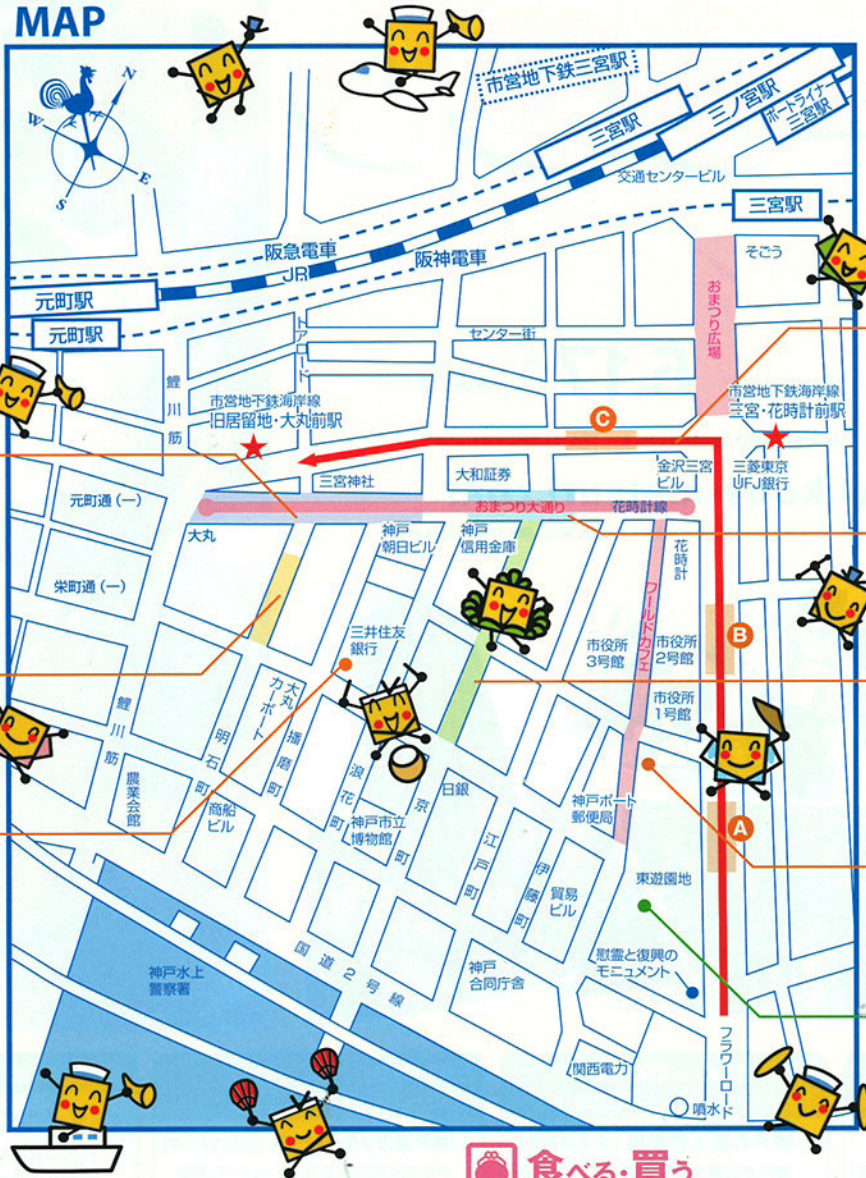

第38回 神戸まつりメインフェスティバル 5月18日(日)

EVENT GUIDE

観て楽しむ

おまつりパフォーマンス
ABCゾーン
時間 11:00 ~ 13:00
オープニングの後はパフォーマンスで一気にヒートアップ! 広〜い路上ステージは迫力満点!

KOBE JAZZ LIVE STREET
(コウベジャズライブストリート)
時間 11:00 ~ 16:00
レトロでお洒落な街並みとジャズ。こんなステージも神戸ならではの

わくわくストリート
時間 11:00 ~ 16:00
アクティブなダンス、美しいハーモニー、いろいろ楽しめる欲ばりな街かどステージ

KOBE 夢太鼓
時間 11:00 ~ 16:30
勇壮な太鼓や打楽器の競演に聴き惚れて♪

ジャカジャカ!ブルグラス
時間 11:00 ~ 16:00
場所 かもめりあ 東側広場
街の喧騒からちょっと離れて、海を見ながら、やさしい音楽に浸る

**ハーバーランド
バラエティステージ
inスペースシアター**
時間 11:00 ~ 17:00
場所 神戸ハーバーランド
スペースシアター
吹き抜けからも楽しめるバラエティ豊かなステージ

新神戸ステージ
時間 12:00 ~ 16:30
場所 新神戸オリエンタルアベニュー
キッズだけじゃない! 大人も心躍るダンサブルなステージ

おまつりパレード
時間 13:00 ~ 16:30
神戸まつりと言えばコレ! 選りすぐりの団体による趣向を凝らしたパレードは圧巻!

KOBE PERFORMANCE STREET
(コウベパフォーマンスストリート)
時間 11:00 ~ 16:00
外国にいたい? さまざまな大道芸に出会えるエリア

**第27回
ヨットレース**
時間 9:30 ~ 15:00
場所 須磨〜塩屋沖
問 (社)神戸港振興協会 (078)327-8982

おまつり広場
時間 11:00 ~ 16:30
場所 神戸そごう前
地場産業の製品販売は隠れファンで売切れ必至。ラジオ関西によるステージも要チェック!

おまつり大通り
時間 11:00 ~ 16:00
場所 花時計線
企業や団体のPRコーナー

ワールドカフェ
時間 11:00 ~ 16:30
場所 東町筋(市役所西側)
コバラが空いたらこちらへ。世界の料理や全国各地のふるさと村で美味探求