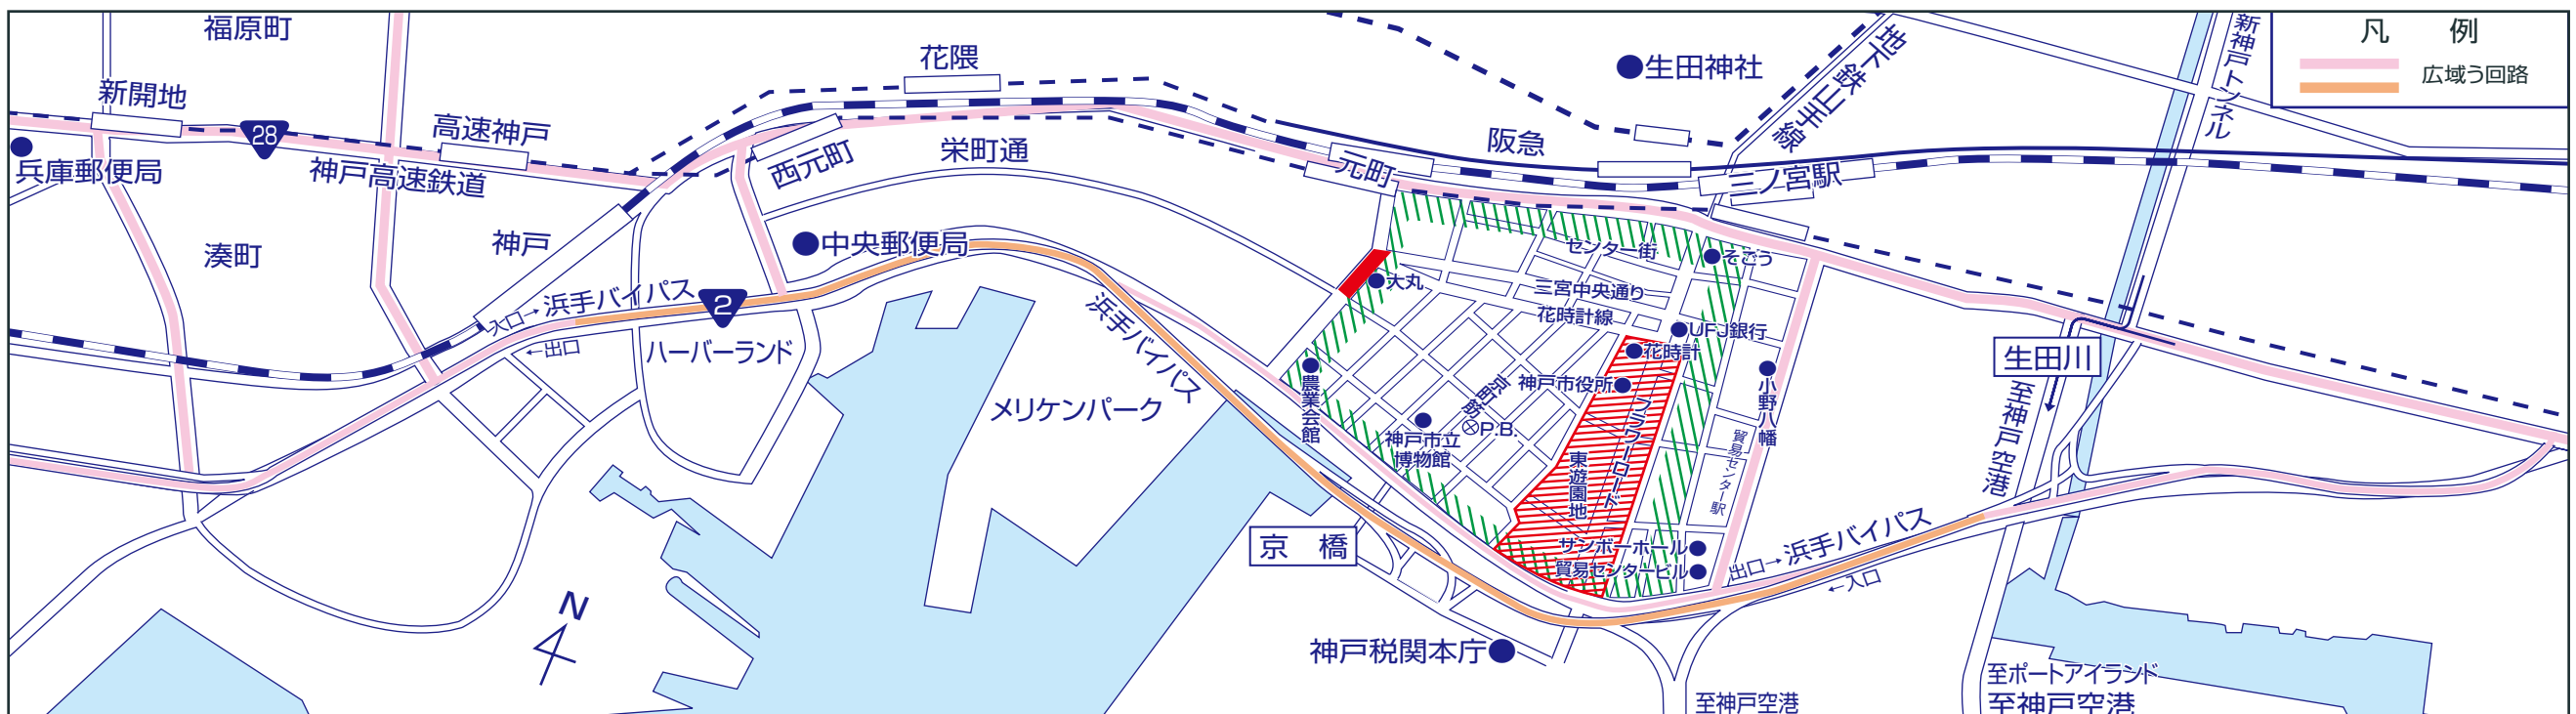

“神戸まつり”交通規制のお知らせ

7月18日(土)・19日(日)

■第39回 神戸まつり交通規制 (フラワーロード・旧居留地周辺)

月 日	規制時間	規制種別	規制対象	規制区域
7月18日(土)	午後9時から 翌日午前5時まで	車両通行禁止	車 両 (タクシー・貨物車等を除く)	下図 
7月19日(日)	午前9時から 午後9時まで	歩行者用道路	車 両 (指定車両・神戸まつり 関係車両等を除く)	下図 
	午後1時から 午後9時まで	歩行者用道路	車 両 (指定車両・神戸まつり 関係車両等を除く)	下図 
7月19日(日)	午後9時から 翌日午前5時まで	車両通行禁止	車 両 (タクシー・貨物車等を除く)	下図 

注意とお願い

- 当日は、交通の混雑が予想されますので自動車の利用は自粛してください。
- 通行許可証の発行は致しませんので、規制時間までに所用をすませてください。(緊急時の場合は、現場警察官に申し出て指示を受けてください。)
- 他の地域から商用などで来られる方についても、事前に協力をお願いしておいてください。
- 規制時間等を変更する場合がありますので、現場警察官の指示に従ってください。
- 三宮周辺を自動車で通過する場合は浜手バイパスへ迂回してください。
- 神戸空港を利用される方は、交通規制区域を迂回してください。