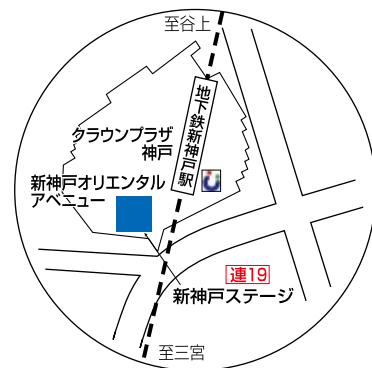

第39回神戸まつり会場付近図 (7月19日)

- ← パレードコース
- Ⓐ Ⓑ おまつりパフォーマンス
- パレード参加者待機コース
- 参加車両進入路
- ① 参加者受付場所 連1
- ② パレード集合地点 連2
- ③ パレード合流地点 連3
- ④ パレード出発地点 連4
- ⑤ パレード終了地点 連7
- ⑥ パレード解散地点 連8
- パレード参加車両待機場所
- 花舞台 連9
- ワールドカフェ 連10
- KOBE夢太鼓 連11
- Ⓒ Ⓓ おまつりパフォーマンス 連6
- おまつり大通り 連12
- サンバストリート 連13
- おまつり広場 連14
- おまつり広場ステージ 連15
- わくわくスクエア 連16
- パラエティステージ inスペースシアター 連17
- 新神戸ステージ 連19
- 市民提案型イベント (同 総括窓口) 連20
- Ⓢ まつり運営本部 連5
- Ⓡ 救護センター
- Ⓜ 迷子センター
- Ⓡ 休憩所
- Ⓡ 警察詰所
- 連1 ~ 連20 連絡所
- 🔄 こづだれでもトイレ(多機能トイレ)
- WC トイレ
- 交通規制区域
- 横断場所
- EV 地上・地下エレベーター
- ♿ 車いす対応トイレ(地下)
- 障がい者(車いす)優先ゾーン