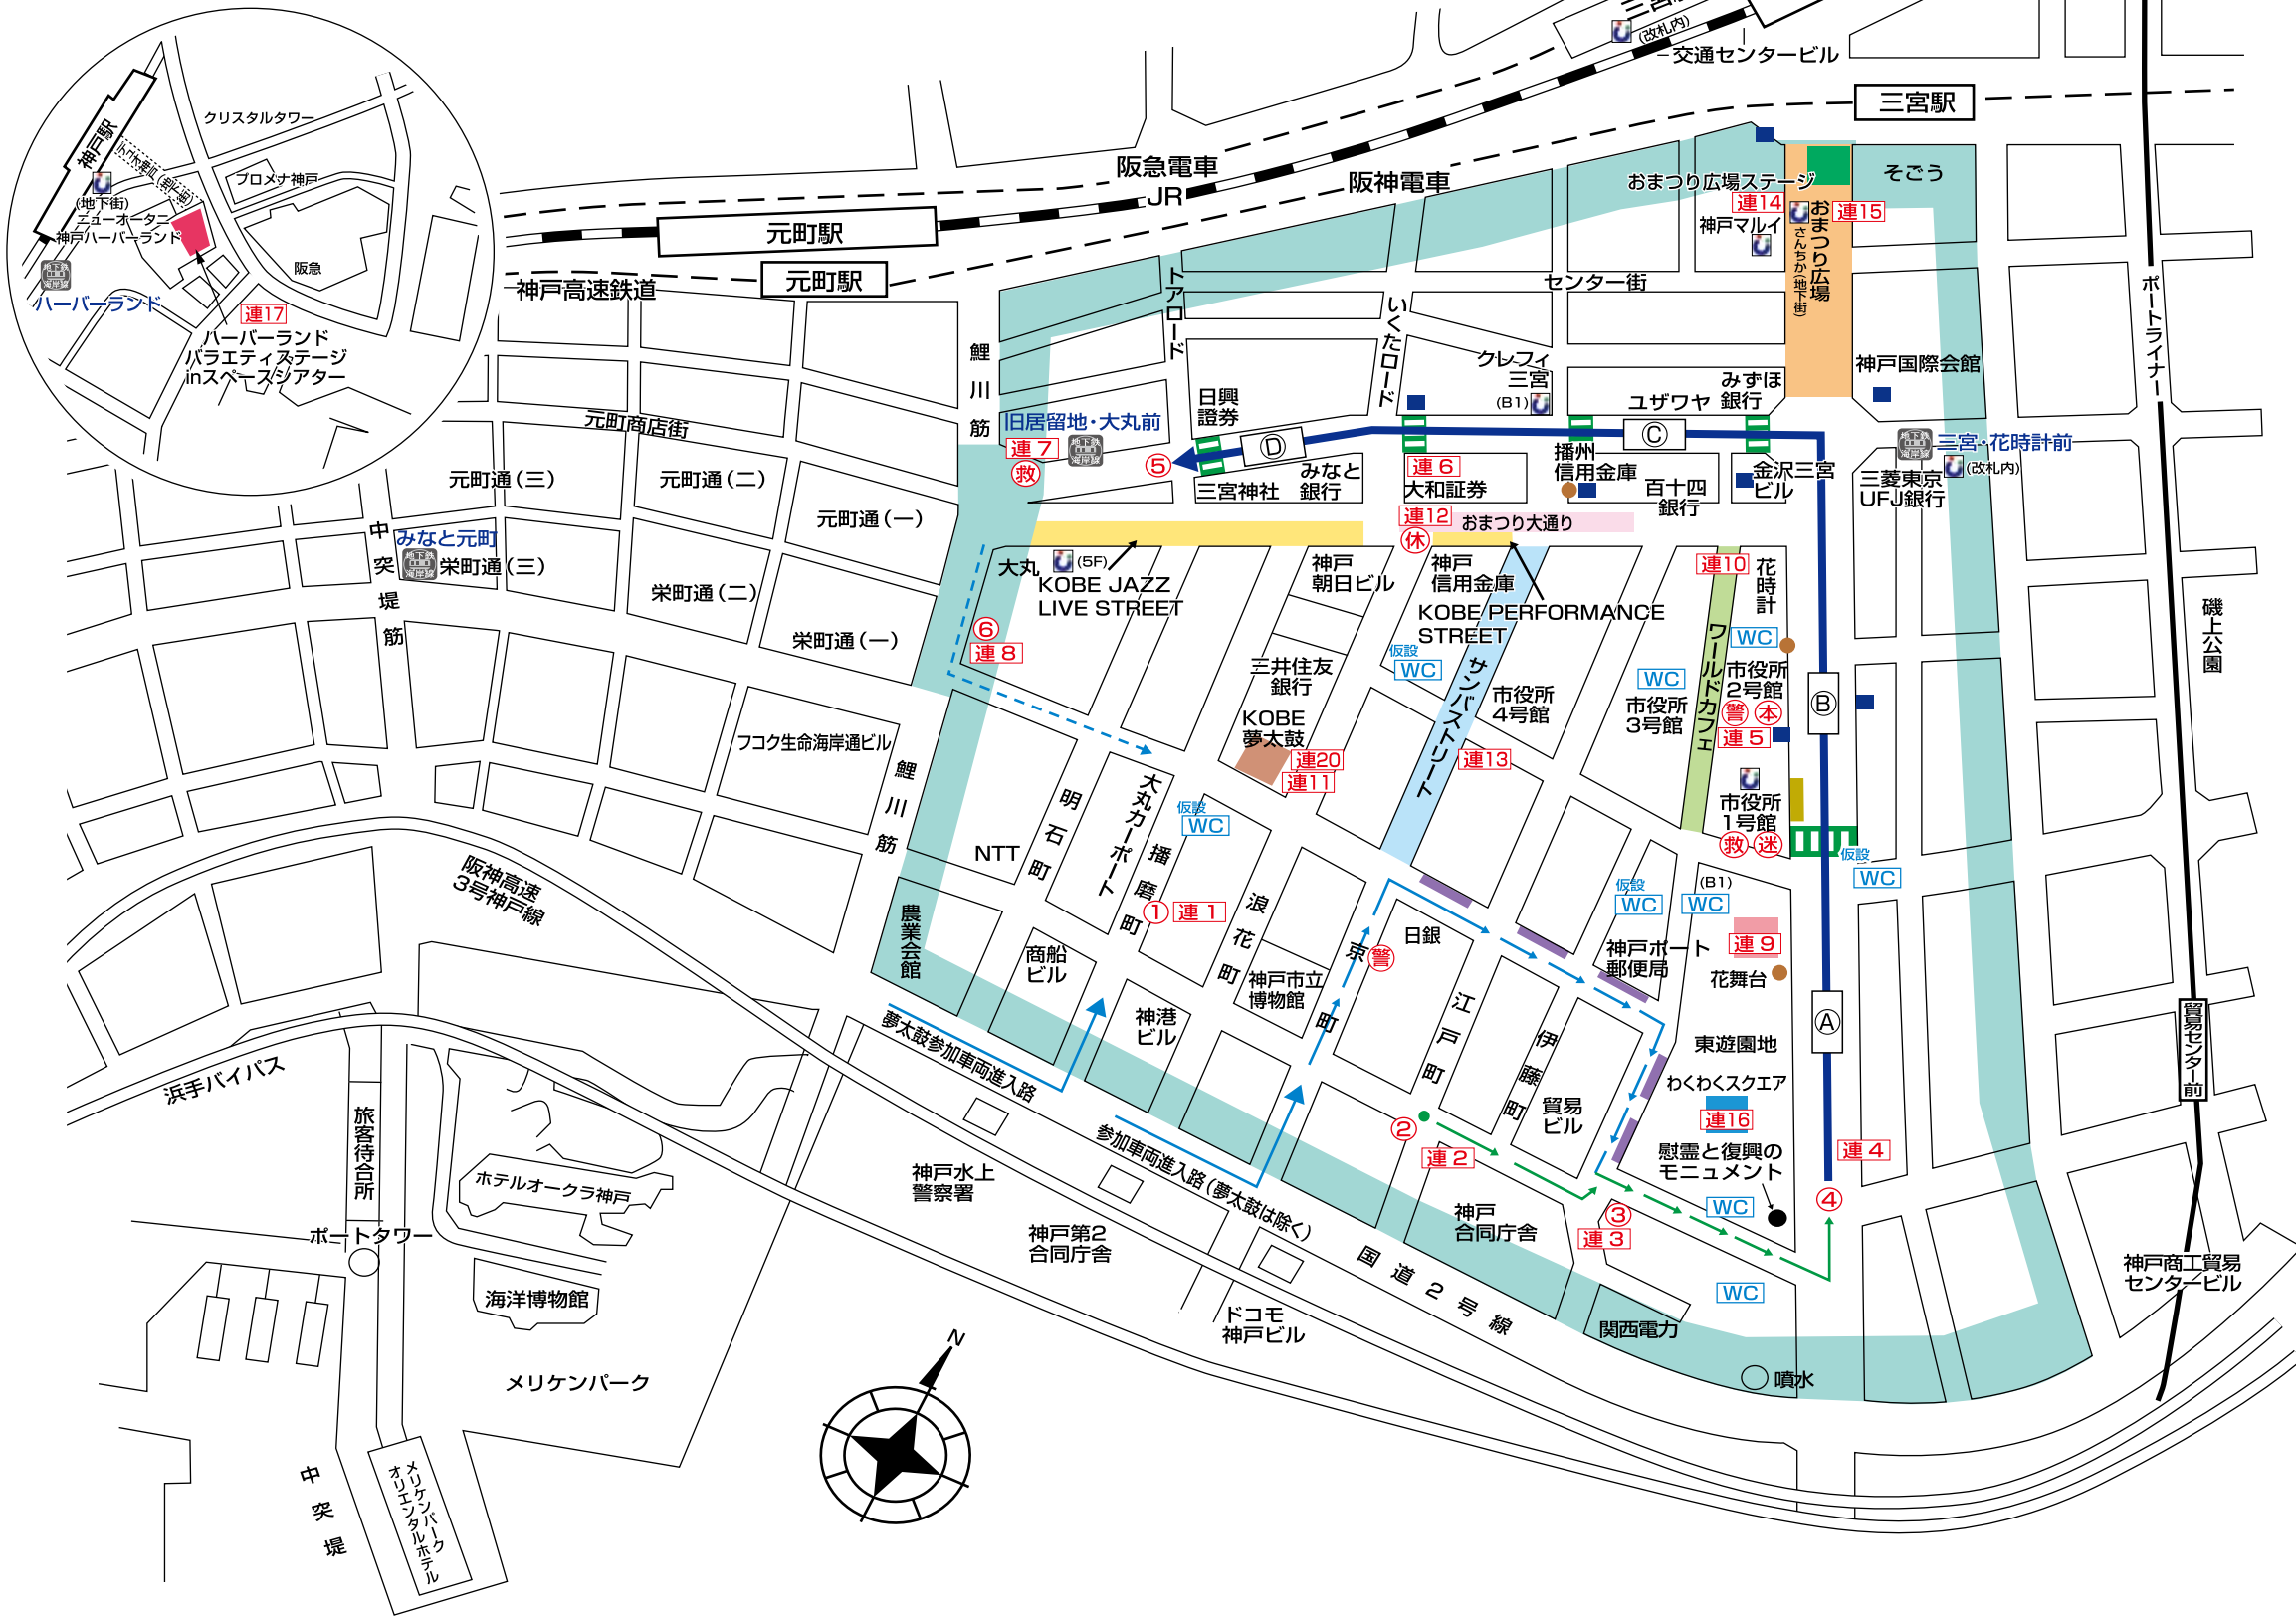

第39回神戸まつり会場付近図 (7月19日)

- ← パレードコース
- Ⓐ Ⓑ おまつりパフォーマンス
- パレード参加者待機コース
- 参加車両進入路
- ① 参加者受付場所 連1
- ② パレード集合地点 連2
- ③ パレード合流地点 連3
- ④ パレード出発地点 連4
- ⑤ パレード終了地点 連7
- ⑥ パレード解散地点 連8
- パレード参加車両待機場所
- 花舞台 連9
- ワールドカフェ 連10
- KOBE夢太鼓 連11
- Ⓒ Ⓓ おまつりパフォーマンス 連6
- おまつり大通り 連12
- サンバストリート 連13
- おまつり広場 連14
- おまつり広場ステージ 連15
- わくわくスクエア 連16
- パラエティステージ inスペースシアター 連17
- 新神戸ステージ 連19
- 市民提案型イベント (同 総括窓口) 連20
- Ⓢ まつり運営本部 連5
- Ⓡ 救護センター
- Ⓜ 迷子センター
- Ⓡ 休憩所
- Ⓡ 警察詰所
- 連1 ~ 連20 連絡所
- 🔄 こづだれでもトイレ(多機能トイレ)
- WC トイレ
- 交通規制区域
- 横断場所
- EV 地上・地下エレベーター
- ♿ 車いす対応トイレ(地下)
- 障がい者(車いす)優先ゾーン