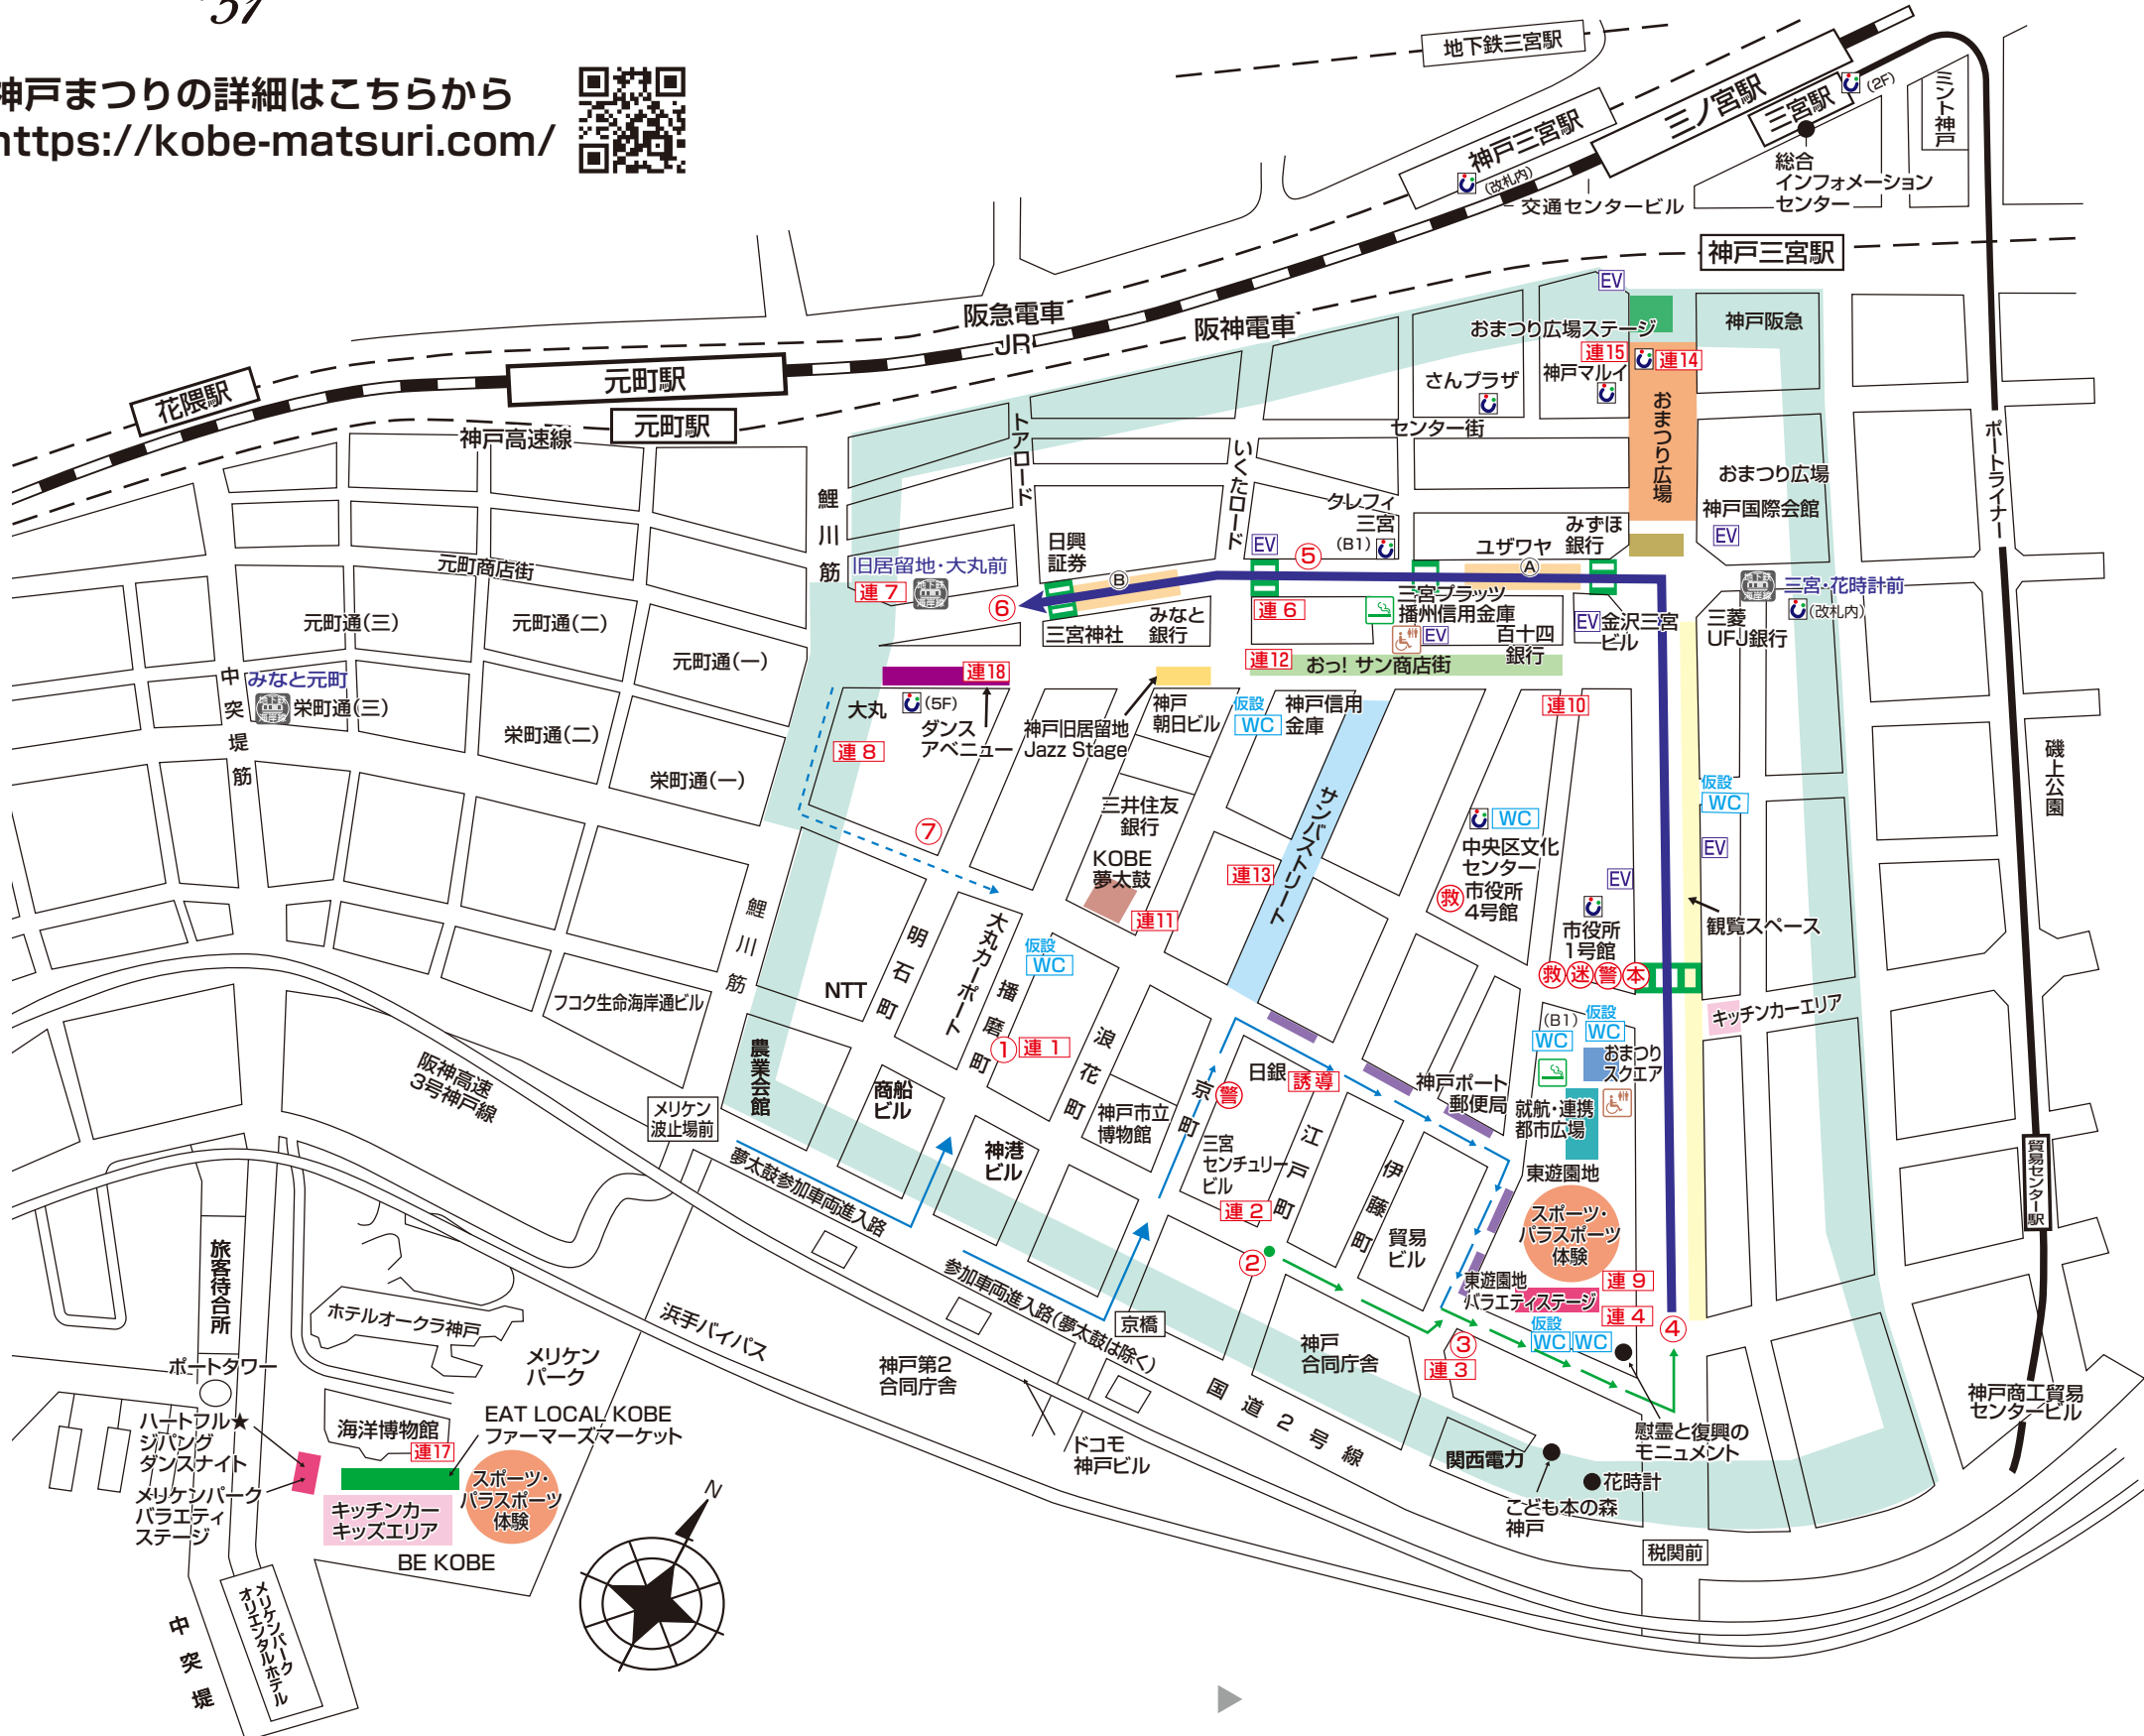

第51回神戸まつり会場付近図 (4月21日)

神戸まつりの詳細はこちらから
<https://kobe-matsuri.com/>

- ← パレードコース
- パレード参加者待機コース
- 参加車両進入路
- パレード参加団体退出路
- ① 参加者受付場所 連1
- ② パレード参加者集合地点 連2
- ③ パレード合流地点 連3
- ④ パレード出発地点 連4
- ⑤ パレード中間地点 連6
- ⑥ パレード終了地点 連7
- ⑦ パレード解散地点 連8
- パレード参加車両待機場所
- 東遊園地
 バラエティステージ 連9
- おっ！サン商店街 連10
- KOBE夢太鼓 連11
- わくわくストリート(A)(B) 連6
- 浪花町筋北側連絡所 連12
- おまつり広場 連14
- おまつり広場ステージ 連15
- おまつりスクエア
- 就航・連携都市広場
- サンバストリート 連13
- メリケンパーク
 バラエティステージ 連17
 16:00~
 ハートフルジパング★
 ダンスナイト
- ダンスアベニュー 連18
- 神戸旧居留地Jazz Stage
- (本) まつり運営本部
- (救) 救護センター
- (迷) 迷子センター
- (警) 警察詰所
- 連1 ~ 連18 連絡所
- (C) こうべ・だれでもトイレ(多機能トイレ)
- (WC) トイレ
- 交通規制区域
- 横断場所
 時間によっては横断が制限されます。
- (EV) 地上⇄地下エレベーター
- (車いす) 車いす対応トイレ(地下)
- 喫煙スペース
- 障がい者(車いす)優先ゾーン