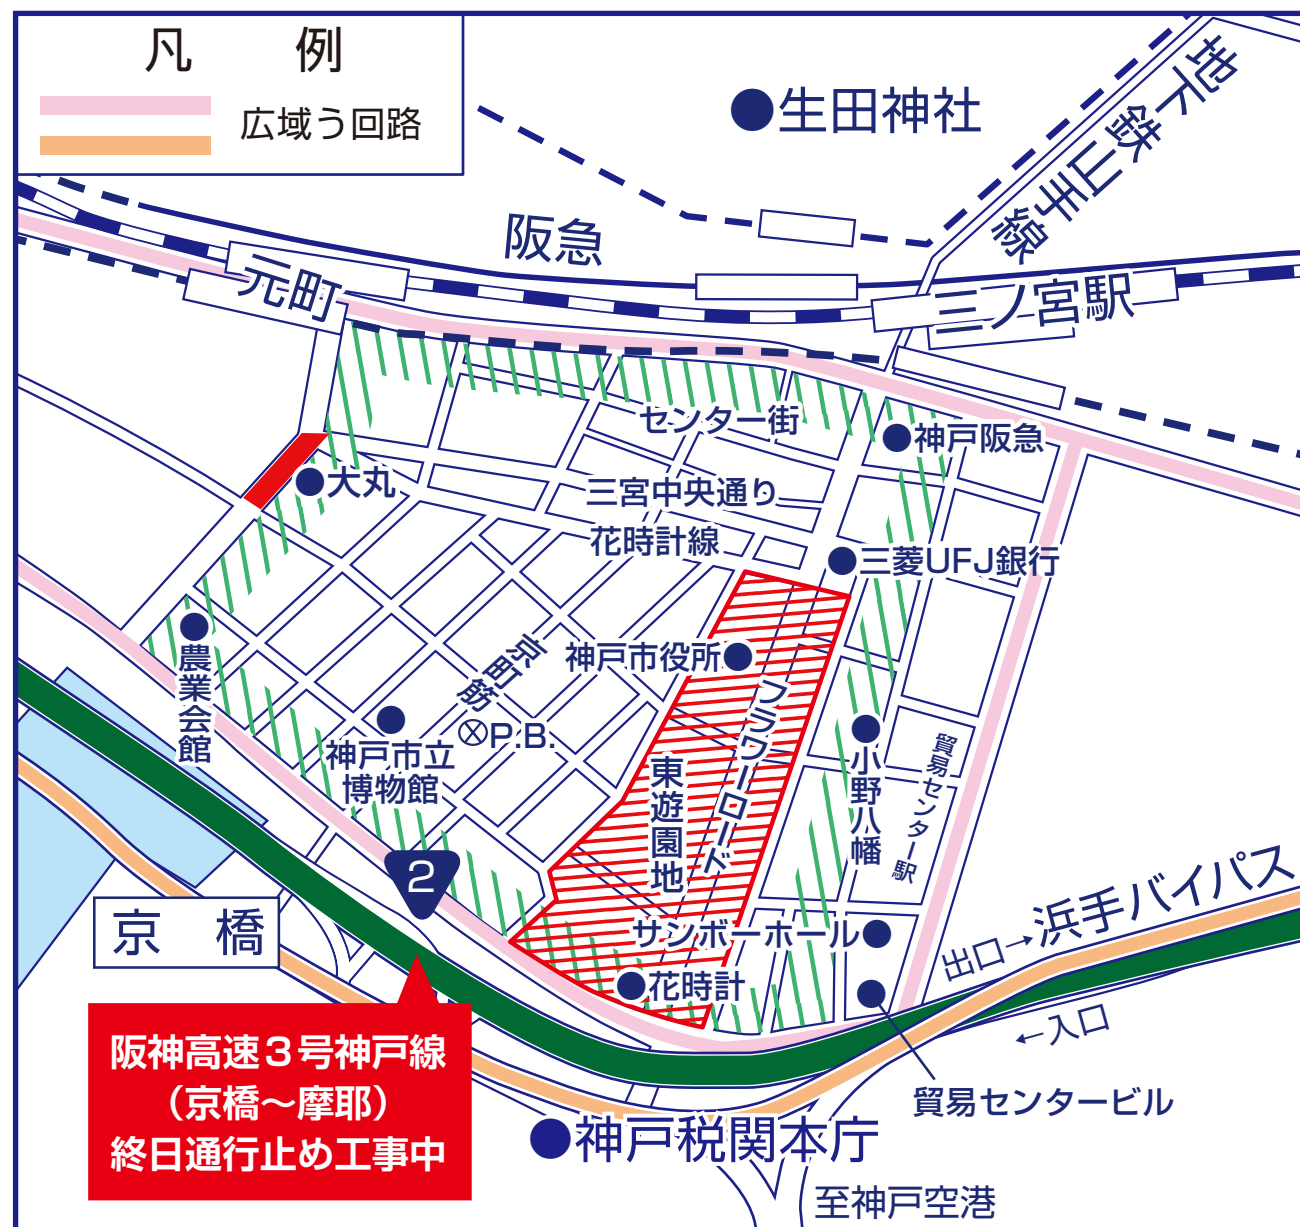

“神戸まつり” 交通規制のお知らせ

5月27日(土)・28日(日)

問合せ先 神戸市総合コールセンター TEL.0570-083-330

第50回 神戸まつり交通規制(フラワーロード・旧居留地周辺)

| 月日 | 規制時間 | 規制種別 | 規制対象 | 規制区域 |
|----------|---------------------|--------|-----------------------------------|---|
| 5月27日(土) | 午後9時から 28日午前5時まで | 車両通行禁止 | 車 両 (バス・タクシー・貨物自動車・ 軽車両を除く) | 下図  |
| 5月28日(日) | 午前7時30分から 午後7時まで | 歩行者用道路 | 車 両 (指定車・許可車・神戸まつり 関係車両を除く) | 下図  |
| | 午前11時から 午後7時まで | 歩行者用道路 | 車 両 (指定車・許可車・神戸まつり 関係車両を除く) | 下図  |
| 5月28日(日) | 午後7時から 29日午前5時まで | 車両通行禁止 | 車 両 (バス・タクシー・貨物自動車・ 軽車両を除く) | 下図  |

注意とお願い

- 当日は、交通規制と周辺道路の大規模工事(阪神高速3号神戸線通行止め等)により交通の混雑が予想されます。自動車の利用は自粛をお願いいたします。
- 他の地域から商用などで来られる方についても、事前に協力をお願いしておいてください。
- 規制時間等を変更する場合がありますので、警備員等の案内に従っていただきますようお願いいたします。
- 三宮周辺を自動車で通過する場合は**浜手バイパスへ迂回**をお願いいたします。
- 神戸空港を利用される方は、交通規制区域を迂回していただきますようお願いいたします。
- 交通規制により、**バス停及びバス路線が臨時変更**いたしますので、ご注意ください。

神戸市民祭協会・神戸市・兵庫県警察本部・生田警察署・葺合警察署・神戸水上警察署